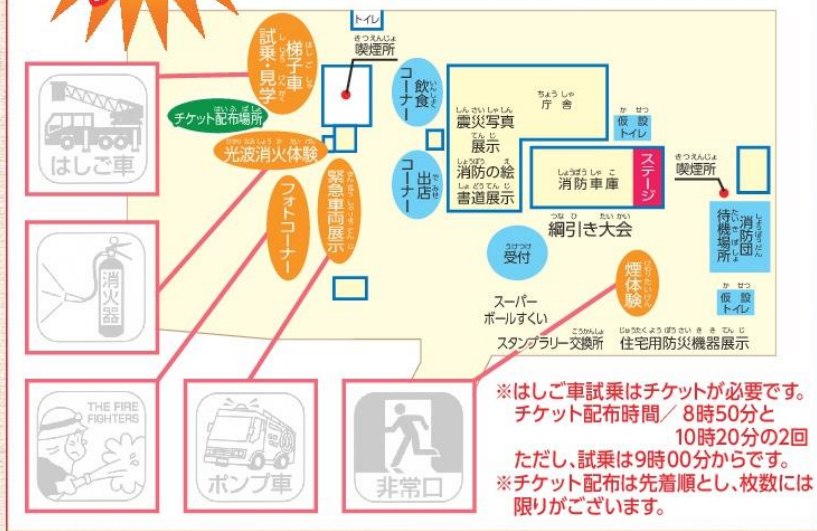

●はしご車試乗チケットの配布

時間 当日午前8時50分と
10時20分の2回

場所 敷地南側はしご車付近

※チケットは先着順に配布します（枚数限定）。試乗は9時から行います。

消防

第22回

FIRE FESTIVAL '17

防災のたすき 未来へつなげ 山鹿っ子 入場無料

日時

10月21日(土)
9:00~12:00

場所

山鹿市消防本部
〒861-0535 山鹿市南島1270-1
(雨天時:式典・ステージ発表のみ)

タイムスケジュール

第1部 式典

AM9:00~AM9:30
優良クラブ・指導者表彰

第2部 ステージ発表

AM9:30~AM10:30

出演団体

- 山鹿西保育園 幼年消防クラブ
- かもと乳児保育園 幼年消防クラブ
- 城北アソカ保育園 幼年消防クラブ
- 幼慈園幼年消防クラブ

めざせ!!
スタンプラリー
完全制覇

5つ全部
集めると
記念品が
もらえるよ!

フェスティバル会場配置図

※はしご車試乗はチケットが必要です。
チケット配布時間/ 8時50分と
10時20分の2回
ただし、試乗は9時00分からです。
※チケット配布は先着順とし、枚数には
限りがございます。

※スタンプラリーの景品には限りがあります。
※交通渋滞緩和のため3号線から直接消防本部への
右折での乗り入れはご遠慮ください。
※なお、駐車場が多くありませんので乗り合わせをお願いします。
※駐車場内での事故・紛失等については一切の責任を負いません。

お問い合わせ 山鹿市消防本部 ☎0968-43-1194

- 主催/山鹿市幼少年女性防火委員会
- 共催/一般財団法人 日本防火・防災協会、山鹿市消防本部、山鹿市私立保育園協会
- 協賛/一般社団法人 熊本県消防設備協会 ●後援/消防協会山鹿市支部